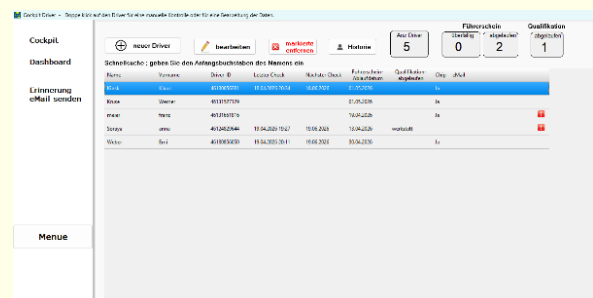

SecDriver Cockpit

So funktioniert SecDriver

1. DriverChip anbringen

Der transparente Chip wird auf den Führerschein des Driver's geklebt. Der Chip kann rückstandsfrei wieder entfernt werden. Aus Sicherheitsgründen zerstört sich der Chip beim Entfernen.